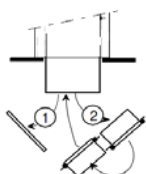

GARANT +/- SIH DEPART PLAFOND

Øintérieur céramique = 20 cm

ANCIENNE GENERATION

avant novembre 2012

- 1) Dévisser le bouchon obturateur
- 2) Retourner et visser le manchon de raccordement présente dans votre pièce départ plafond. Dans le cas de perte de celui-ci, il est possible de le commander (référence : A711020 ; prix public hors taxe = 121,48€)
- 3) En fonction du diamètre de votre conduit, commander la réduction