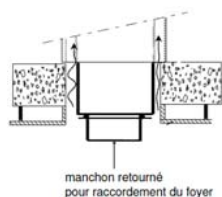

ATTENTION : manchon à placer à l'extérieur du té de branchement en céramique

| Ø Intérieur céramique GARANT +/-SIH | Ø Simple paroi Tuyau de | Référence | Prix Public HT 2014 |
|-------------------------------------|-------------------------|-----------|---------------------|
| 140 | 80 | GS14080 | 111,20 € |
| | 125 | GS14125 | 111,20 € |
| | 130 | GS14130 | 111,20 € |
| | 140 | GS14140 | 111,20 € |
| | 153 | GS14153 | 111,20 € |
| 160 | 80 | GS16080 | 111,20 € |
| | 125 | GS16125 | 111,20 € |
| | 130 | GS16130 | 111,20 € |
| | 150 | GS16150 | 111,20 € |
| | 160 | GS16160 | 111,20 € |
| 180 | 80 | GS18080 | 111,20 € |
| | 125 | GS18125 | 111,20 € |
| | 139 | GS18139 | 111,20 € |
| | 150 | GS18150 | 111,20 € |
| | 153 | GS18153 | 111,20 € |
| | 180 | GS18180 | 111,20 € |
| | 200 | GS18200 | 111,20 € |
| 200 | 230 | GS18230 | 111,20 € |
| | 75 | GS20075 | 111,20 € |
| | 125 | GS20125 | 111,20 € |
| | 127 | GS20127 | 111,20 € |
| | 130 | GS20130 | 111,20 € |
| | 139 | GS20139 | 111,20 € |
| | 150 | GS20150 | 111,20 € |
| | 153 | GS20153 | 111,20 € |
| | 180 | GS20180 | 111,20 € |
| | 200 | GS20200 | 111,20 € |
| 250 | 230 | GS20230 | 111,20 € |
| | 150 | GS25150 | 111,20 € |
| | 180 | GS25180 | 111,20 € |
| | 200 | GS25200 | 111,20 € |
| | 230 | GS25230 | 111,20 € |
| | 250 | GS25250 | 111,20 € |

GARANT +/- SIH DEPART PLAFOND

Øintérieur céramique = 20 cm

ANCIENNE GENERATION

avant novembre 2012

- 1) Dévisser le bouchon obturateur
- 2) Retourner et visser le manchon de raccordement présente dans votre pièce départ plafond. Dans le cas de perte de celui-ci, il est possible de le commander (référence : A711020 ; prix public hors taxe = 121,48€)
- 3) En fonction du diamètre de votre conduit, commander la réduction