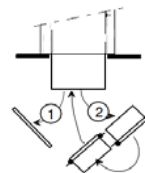

autres diamètres nous consulter

GARANT +/- SIH DEPART PLAFOND

Øintérieur céramique = 25 cm

| Øintérieur céramique GARANT +/-SIH | Ø Simple paroi Tuyau de raccordement | Référence | Prix Public HT 2014 |
|------------------------------------|--------------------------------------|-----------|---------------------|
| 250 | 125 | GP25125 | 111,20 € |
| | 139 | GP25139 | 111,20 € |
| | 150 | GP25150 | 111,20 € |
| | 180 | GP25180 | 111,20 € |
| | 200 | GP25200 | 111,20 € |
| | 230 | GP25230 | 111,20 € |

autres diamètres nous consulter

- 1) Dévisser le bouchon obturateur
- 2) Retourner et visser le manchon de raccordement présente dans votre pièce départ plafond
- 3) En fonction du diamètre de votre conduit, commander votre réduction