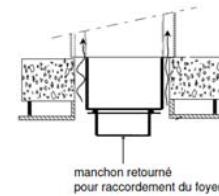

autres diamètres nous consulter

GARANT +/- SIH DEPART PLAFOND

Øintérieur céramique = 25 cm

| Øintérieur céramique GARANT +/-SIH | Ø Simple paroi Tuyau de raccordement | Référence | Prix Public HT 2014 |
|------------------------------------|--------------------------------------|-----------|---------------------|
| 250 | 125 | GP25125 | 111,20 € |
| | 139 | GP25139 | 111,20 € |
| | 150 | GP25150 | 111,20 € |
| | 180 | GP25180 | 111,20 € |
| | 200 | GP25200 | 111,20 € |
| | 230 | GP25230 | 111,20 € |

autres diamètres nous consulter

- 1) Dévisser le bouchon obturateur
- 2) Retourner et visser le manchon de raccordement présente dans votre pièce départ plafond
- 3) En fonction du diamètre de votre conduit, commander votre réduction

manchon retourné pour raccordement du foyer

Manchon de raccordement présent dans la pièce départ plafond et à retourner

Réduction à commander

PERMETER

Conduit de fumée Schiedel Permeter double paroi isolé en inox 444 Int./Aluzinc noir Ext. avec 25 mm d'isolation